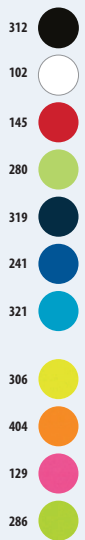

SOL'S JAKE
Kids 02121

Molleton gratté 240
50% coton - 50% polyester

	4 ANS	6 ANS	8 ANS	10 ANS	12 ANS
cm	96/104 cm	106/116 cm	118/128 cm	130/140 cm	142/152 cm
A/B	40/25	45/27	51/29	56/31	62/33
5,8 KG	50 X 40 X 20 CM				
1	20				

€ H.T.	COLORIS	1	20	200
JAKE KIDS	COULEUR	20,47€	18,74€	16,71€