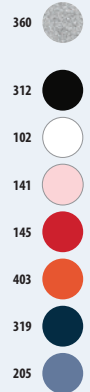

RÉFÉRENCES COULEURS SOLO Group

102 Blanc 145 Rouge 309 Noir profond 319 French marine
141 Rose pâle 205 Bleu 312 Noir 350 Gris chiné⁽¹⁾ 403 Orange brûlée

(1) Gris chiné : 85 % coton bio / 15 % viscose - (2) Gris chiné : 75 % coton bio / 20 % polyester recyclé / 5 % viscose

360 Gris chiné⁽²⁾
403 Orange brûlée