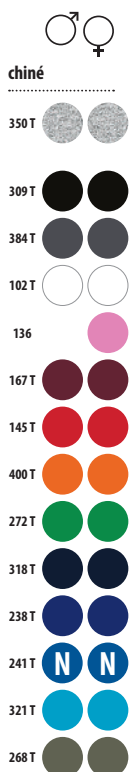

**NEW
COLOUR**

SOL'S MONARCH

11420

Jersey 150

100% coton semi-peigné Ringspun

♂		S	M	L	XL	XXL	3XL	4XL	5XL
	A/B	69/50	71/53	73/56	75/59	77/62	79/65	79/68	79/71
		9,9 KG							
	5	50	58 X 38 X 22 CM						

€ H.T.	COLORIS	5	50	500
MONARCH	BLANC	6,83€	6,27€	5,61€
	BLANC 3XL	7,90€	7,26€	6,49€
	BLANC 4XL ET +	11,42€	10,49€	9,38€
	COULEUR	9,22€	8,46€	7,57€
	COULEUR 3XL	10,61€	9,74€	8,72€
	COULEUR 4XL ET +	15,39€	14,13€	12,64€

SOL'S MAJESTIC

11425

Jersey 150

100% coton semi-peigné Ringspun

♀		S	M	L	XL	XXL
	A/B	60/40	62/43	64/46	66/49	68/52
		8,1 KG				
	5	50	45 X 33 X 25 CM			

€ H.T.	COLORIS	5	50	500
MAJESTIC	BLANC	6,83€	6,27€	5,61€
	COULEUR	9,22€	8,46€	7,57€