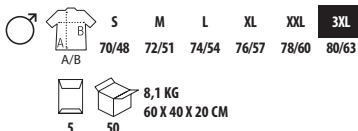

€ H.T.	COLORIS	5	50	500
COSMIC 155 MEN	BLANC	6,81€	6,25€	5,59€
	BLANC 3XL	7,14€	6,56€	5,87€
	COULEUR	7,45€	6,84€	6,12€
	COULEUR 3XL	7,81€	7,17€	6,42€