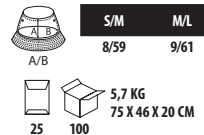

€ H.T.	COLORIS	25	100	1000
BUCKET NYLON	COULEUR	11,17€	10,26€	9,18€