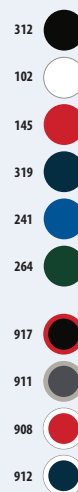

SOL'S SOLAR 03092

Twill 180
100% coton brossé léger
Forme 6 panneaux

Taille unique

€ H.T.	COLORIS	25	100	1000
SOLAR	COULEUR	2,92€	2,68€	2,40€