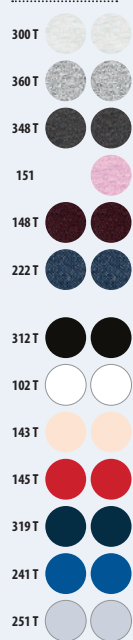

BEST FOR
DTG - 3 FILS

chiné