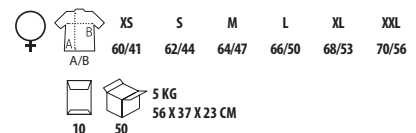

SOL'S SPORTY Women 01159

Mesh polyester 140
100% polyester effet respirant -
Dry fit

€ H.T.	COLORIS	10	50	500
SPORTY WOMEN	BLANC	5,11€	4,69€	4,20€
	COULEUR	5,38€	4,94€	4,42€