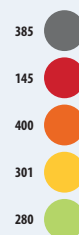

SOL'S CORPORATE 71400

Polyester 600D
100% polyester

Dimensions - 38 x 30 x 8 cm

€ H.T.	COLORIS	10	30	300
CORPORATE	COULEUR	11,44€	10,51€	9,40€

SOL'S COLLEGE 71100

Polyester 600D
100% polyester

Dimensions - 39 x 30 x 9 cm

€ H.T.	COLORIS	10	50	500
COLLEGE	COULEUR	5,19€	4,76€	4,26€

SOL'S CAMBRIDGE 71700

Polyester 600D
100% polyester

Dimensions - 40 x 31 x 11 cm

€ H.T.	COLORIS	10	30	300
CAMBRIDGE	COULEUR	9,82€	9,02€	8,07€