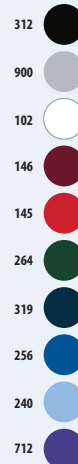

SOL'S GARNER

02932

Satin 150

100% polyester

Taille unique

4,2 KG
80 X 33,5 X 24 CM

€ H.T.	COLORIS	1	300	3000
GARNER	COULEUR	15,88€	14,58€	13,05€