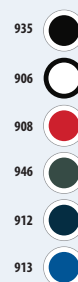

RÉFÉRENCES COULEURS SOLO Group

102 Blanc
129 Rose fluo 2
145 Rouge

241 Royal
286 Vert fluo
306 Jaune fluo

312 Noir
319 French marine
384 Gris foncé

404 Orange fluo
514 Blanc / Jaune fluo
515 Blanc / Corail fluo

516 Blanc / Vert fluo
517 Blanc / Orange fluo
906 Blanc / Noir

907 Blanc / Royal
908 Rouge / Blanc
912 French marine / Blanc

913 Royal / Blanc
935 Noir / Blanc
946 Vert forêt / Blanc

987 Blanc / Rouge
989 Blanc / French marine