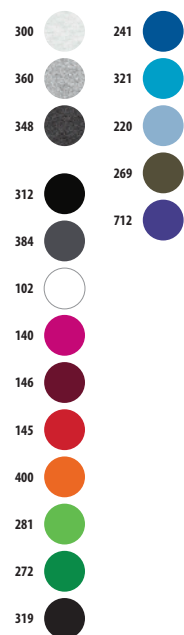

SOL'S SNAKE

47101

Molleton gratté 280

50% coton Ringspun - 50% polyester

A/B	XS	S	M	L	XL	XXL	3XL	4XL*
	66/48	67,5/51	69/54	70,5/57	72/60	73,5/63	75/66	75/69

*Taille disponible sur certaines couleurs

5	20	11,4 KG
		58 X 38 X 42 CM

€ H.T.	COLORIS	5	20	200
SNAKE	BLANC	18,86€	17,32€	15,50€
	BLANC 3XL ET +	22,29€	20,47€	18,32€
	COULEUR	18,86€	17,32€	15,50€
	COULEUR 3XL	22,29€	20,47€	18,32€
	COULEUR 4XL	30,12€	27,66€	24,75€

chiné