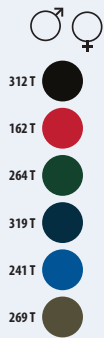

2 COUCHES - BEST DEAL