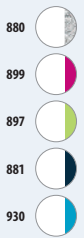

SOL'S BABIB

01211

Jersey 180

100% coton Ringspun

Taille unique

3,5 KG
60 X 40 X 15 CM

€ H.T.	COLORIS	10	100	1000
BABIB	COULEUR	4,32€	3,97€	3,55€