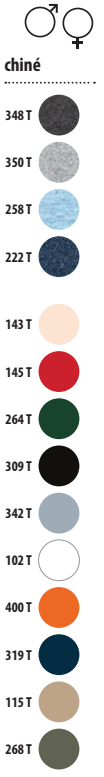

RÉFÉRENCES COULEURS SOLO Group
102 Blanc 145 Rouge 222 Denim chiné (2) 264 Vert bouteille
115 Sable 148 Oxblood chiné (1) 241 Royal 268 Kaki
143 Rose crèmeux 167 Bordeaux foncé 258 Bleu ciel chiné (3) 288 Kaki chiné (4)

309 Noir profond 348 Anthracite chiné (5) 400 Orange
319 French marine 350 Gris chiné (6) 384 Gris foncé

(1) Oxblood chiné: 60 % coton / 40 % polyester - (2) Denim chiné: SOL'S IMPERIAL FIT: 60 % coton / 40 % polyester - SOL'S MILO: 60 % coton bio / 40 % polyester recyclé - (3) Bleu ciel chiné: 60 % coton bio / 40 % polyester recyclé - (4) Kaki chiné: 60 % coton / 40 % polyester - (5) Anthracite chiné: SOL'S IMPERIAL FIT: 60 % coton / 40 % polyester - SOL'S MILO: 60 % coton bio / 40 % polyester recyclé - (6) Gris chiné: SOL'S IMPERIAL FIT: 85 % coton / 15 % viscose - SOL'S MILLENIUM: 82 % coton / 14 % viscose / 4 % élasthanne - SOL'S MILO: 85 % coton bio / 15 % viscose