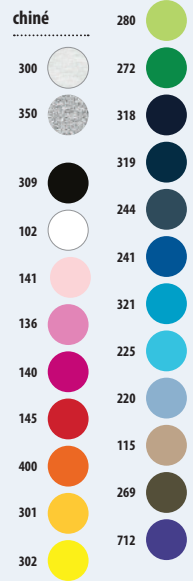

TEE-SHIRT FILLETTE

SOL'S CHERRY 11981

Jersey 150
100% coton semi-peigné Ringspun

	2 ANS	4 ANS	6 ANS	8 ANS	10 ANS	12 ANS
A/B	86/94 cm 38/30	96/104 cm 41/32	106/116 cm 44/34	118/128 cm 47/36	130/140 cm 50/38	142/152 cm 53/40

10	100	9,7 KG 37 X 25 X 34 CM

€ H.T.	COLORIS	10	100	1000
CHERRY	BLANC	3,44€	3,16€	2,83€
	COULEUR	4,52€	4,15€	3,71€

BEST SELLER! 23 COULEURS

SOL'S REGENT Kids 11970

Jersey 150
100% coton semi-peigné Ringspun

	2 ANS	4 ANS	6 ANS	8 ANS	10 ANS	12 ANS
A/B	86/94 cm 40/29	96/104 cm 43/32	106/116 cm 46/35	118/128 cm 49/38	130/140 cm 52/41	142/152 cm 55/44

10	100	9,7 KG 42 X 27 X 34 CM

€ H.T.	COLORIS	10	100	1000
REGENT KIDS	BLANC	3,38€	3,10€	2,77€
	COULEUR	4,43€	4,07€	3,64€

BEST FOR DTG

SOL'S REGENT FIT Kids 01183

Jersey 150
100% coton semi-peigné Ringspun

	2 ANS	4 ANS	6 ANS	8 ANS	10 ANS	12 ANS
A/B	86/94 cm 41/26	96/104 cm 44/29	106/116 cm 47/32	118/128 cm 50/35	130/140 cm 53/38	142/152 cm 56/41

10	100	9,7 KG 42 X 27 X 34 CM

€ H.T.	COLORIS	10	100	1000
REGENT FIT KIDS	BLANC	3,41€	3,13€	2,80€
	COULEUR	4,55€	4,17€	3,74€
	CHINE	5,68€	5,22€	4,67€

RÉFÉRENCES COULEURS SOLO Group

102 Blanc	141 Rose pâle	170 Vieux rose	244 Denim	288 Kaki chiné⁽¹⁾	318 Marine	350 Gris chiné⁽⁴⁾	987 Blanc / Rouge
115 Sable	145 Rouge	220 Ciel	258 Bleu ciel chiné	300 Blanc chiné⁽⁴⁾	319 French marine	400 Orange	
136 Rose orchidée	148 Oxblood chiné⁽¹⁾	222 Denim chiné⁽²⁾	269 Army	301 Jaune	321 Aqua	712 Violet foncé	
137 Rose moyen	151 Rose chiné	225 Bleu atoll	272 Vert prairie	302 Citron	342 Gris pur	904 Blanc / Marine	
140 Fuchsia	158 Corail	241 Royal	280 Vert pomme	309 Noir profond	348 Anthracite chiné⁽⁵⁾	912 French marine / Blanc