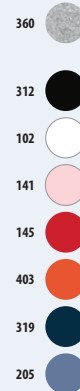

SOL'S STELLAR Kids 03576

Molleton 280

80% coton issu de l'agriculture
biologique - 20% polyester recyclé

	4 ANS	6 ANS	8 ANS	10 ANS	12 ANS
cm	96/104 cm	106/116 cm	118/128 cm	130/140 cm	142/152 cm
A/B	46/36	49/39	52/42	55/45	58/48

11,8 KG
58 X 38 X 42 CM

€ H.T.	COLORIS	5	25	250
STELLAR KIDS	COULEUR	21,18€	19,45€	17,40€

chiné