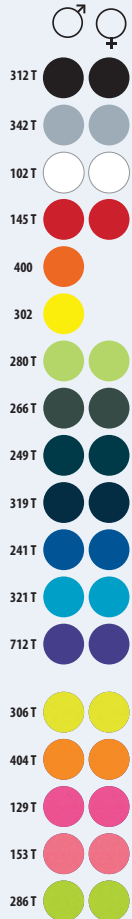

♀	A/B	XS	S	M	L	XL	XXL
		60/41	62/44	64/47	66/50	68/53	70/56

10	50	5 KG	56 X 37 X 23 CM
----	----	------	-----------------

€ H.T.	COLORIS	10	50	500
SPORTY	BLANC	5,11€	4,69€	4,20€
	BLANC 3XL	5,87€	5,39€	4,82€
	COULEUR	5,38€	4,94€	4,42€
	COULEUR 3XL	6,16€	5,66€	5,06€
SPORTY WOMEN	BLANC	5,11€	4,69€	4,20€
	COULEUR	5,38€	4,94€	4,42€