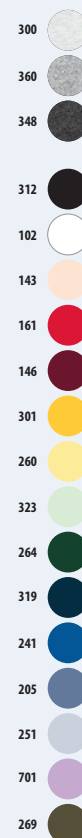

SOL'S CONDOR

03815

Molleton gratté 280

80% coton - 20% polyester recyclé
certifié GRS

XS	S	M	L	XL	XXL	3XL	4XL*	5XL*
68/46	70/51	71/56	73/61	74/66	76/71	77/76	79/81	80/86

15 KG
58 X 38 X 46 CM

*Taille disponible sur certaines couleurs

€ H.T.	COLORIS	5	25	250
CONDOR	BLANC	23,09€	21,20€	18,97€
	BLANC 3XL	27,24€	25,02€	22,39€
	BLANC 4XL ET +	32,15€	29,52€	26,42€
	COULEUR	23,09€	21,20€	18,97€
	COULEUR 3XL	27,24€	25,02€	22,39€
	COULEUR 4XL ET +	32,15€	29,52€	26,42€

chiné