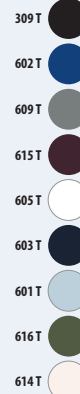

chiné

NEOBLU LORIS

03775

Piqué 180

100% coton peigné biologique en conversion

	XS	S	M	L	XL	XXL	3XL	4XL
A/B	68/46	70/49	72/52	74/55	76/58	78/61	80/64	82/67

	4,5 KG
1	20
	40 X 30 X 20 CM

€ H.T.	COLORIS	1	20	200
LORIS	COULEUR	13,92€	12,14€	10,87€
	COULEUR 3XL ET +	16,01€	13,97€	12,50€

NEOBLU LUCAS

Men

03184

NEOBLU LUCAS

Women

03185

Jersey 145

100% coton mercerisé

		S	M	L	XL	XXL	3XL	4XL
	A/B	71/50,5	72/53,5	73/56,5	74/59,5	75/62,5	76/65,5	77/68,5

	3,8 KG
1	20
	60 X 40 X 14 CM

		S	M	L	XL	XXL	3XL
	A/B	65/42	66/45	67/48	68/51	69/54	70/57

	3,1 KG
1	20
	60 X 40 X 14 CM

€ H.T.	COLORIS	1	20	200
LUCAS MEN	COULEUR	12,99€	11,34€	10,14€
	COULEUR 3XL ET +	14,95€	13,05€	11,67€
LUCAS WOMEN	COULEUR	12,99€	11,34€	10,14€
	COULEUR 3XL	14,95€	13,05€	11,67€

RÉFÉRENCES COULEURS SOLO Group

309 Noir profond 602 Bleu intense
601 Bleu léger 603 Nuit

605 Blanc optique 608 Gris chiné⁽¹⁾

609 Gris léger 614 Nude

615 Bordeaux profond 616 Kaki intense

(1) Gris chiné : 85 % coton bio / 15 % viscose