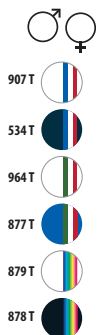

SOL'S CAMO
Men 01188
SOL'S CAMO
Women 01187

Jersey 150
100% coton semi-peigné
Ringspun

♂	S	M	L	XL	XXL
	70/48	72/51	74/54	76/57	78/61
	A/B				

10	50	5 KG	53 X 36 X 18 CM

♀	S	M	L	XL	XXL
	63/41	65/44	67/47	69/50	71/53
	A/B				

10	50	5 KG	49 X 52 X 22 CM

€ H.T.	COLORIS	10	50	500
CAMO MEN	COULEUR	16,32€	14,99€	13,41€
CAMO WOMEN	COULEUR	16,32€	14,99€	13,41€

IMPRIMÉ ALL-OVER