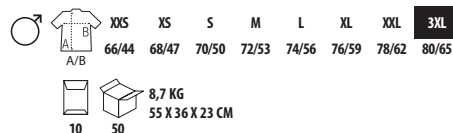

SOL'S SPORTY 11939

Mesh polyester 140
100% polyester effet respirant -
Dry fit

€ H.T.	COLORIS	10	50	500
SPORTY	BLANC	5,11€	4,69€	4,20€
	BLANC 3XL	5,87€	5,39€	4,82€
	COULEUR	5,38€	4,94€	4,42€
	COULEUR 3XL	6,16€	5,66€	5,06€