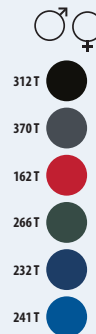

GRS RECYCLÉ

SOL'S FALCON

Men 03827

SOL'S FALCON

Women 03828

Softshell 270 - 94% polyester recyclé
6% élasthanne - 3 couches

♂	S	M	L	XL	XXL	3XL	4XL
A/B	68/53	70/56	72/59	74/62	76/65	78/68	80/71

1	10	9,5 KG	60 X 40 X 20 CM

♀	S	M	L	XL	XXL	3XL
A/B	62/47	64/50	66/53	68/56	70/59	72/62

1	10	8 KG	60 X 40 X 20 CM

€ H.T.	COLORIS	1	10	100
FALCON MEN	COULEUR	50,02€	45,93€	41,10€
	COULEUR 3XL	57,52€	52,82€	47,26€
	COULEUR 4XL	63,27€	58,11€	51,99€
FALCON WOMEN	COULEUR	50,02€	45,93€	41,10€
	COULEUR 3XL	57,52€	52,82€	47,26€

COLLECTION
ECORESPONSABLE

GRS RECYCLÉ

SOL'S FALCON BW

Men 03825

SOL'S FALCON BW

Women 03826

Softshell 270 - 94% polyester recyclé
6% élasthanne - 3 couches

♂	S	M	L	XL	XXL	3XL	4XL
A/B	68/53	70/56	72/59	74/62	76/65	78/68	80/71

1	10	4,5 KG	60 X 40 X 20 CM

♀	S	M	L	XL	XXL	3XL
A/B	62/47	64/50	66/53	68/56	70/59	72/62

1	10	3,9 KG	60 X 40 X 20 CM

€ H.T.	COLORIS	1	10	100
FALCON BW MEN	COULEUR	40,34€	37,04€	33,14€
	COULEUR 3XL	46,39€	42,60€	38,12€
	COULEUR 4XL	51,03€	46,86€	41,93€
FALCON BW WOMEN	COULEUR	40,34€	37,04€	33,14€
	COULEUR 3XL	46,39€	42,60€	38,12€

RÉFÉRENCES COULEURS SOLO Group

123 Corde
145 Rouge
162 Rouge piment
232 Bleu abysses

241 Royal
266 Vert forêt

312 Noir
318 Marine

370 Anthracite
400 Orange