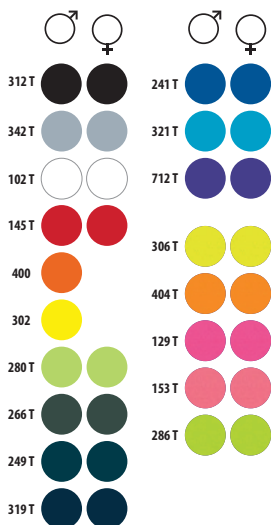

RESPIRANT - 18 COULEURS