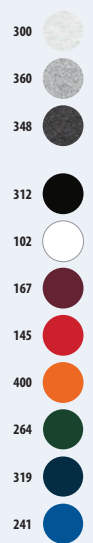

SOL'S SPIDER

01168

Molleton gratté 260

50% coton Ringspun - 50% polyester

A/B	S	M	L	XL	XXL	3XL
	67/51	68/54	69/57	70/60	71/63	72/66

5	30	10,9 KG
		58 X 38 X 42 CM

€ H.T.	COLORIS	5	30	300
SPIDER	BLANC	14,35€	13,18€	11,79€
	BLANC 3XL	17,00€	15,61€	13,97€
	COULEUR	14,35€	13,18€	11,79€
	COULEUR 3XL	17,00€	15,61€	13,97€

chiné