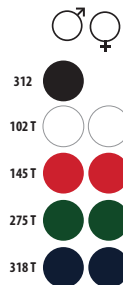

RÉFÉRENCES COULEURS SOLO Group

102 Blanc
136 Rose orchidée
145 Rouge

225 Bleu atoll
241 Royal
268 Kaki

275 Vert golf
302 Citron
309 Noir profond

312 Noir
318 Marine
319 French marine

384 Gris foncé
400 Orange
912 French marine / Blanc

917 Noir / Rouge
922 Ciel / French marine
925 Rouge / French marine

966 Noir / Gris
989 Blanc / French marine