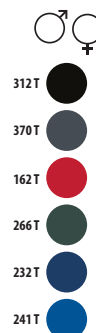

1	10	4,5 KG	60 X 40 X 20 CM
---	----	--------	-----------------

♀	S	M	L	XL	XXL	3XL
A/B	62/47	64/50	66/53	68/56	70/59	72/62

1	10	3,9 KG	60 X 40 X 20 CM
---	----	--------	-----------------

€ H.T.	COLORIS	1	10	100
FALCON BW MEN	COULEUR	40,34€	37,04€	33,14€
	COULEUR 3XL	46,39€	42,60€	38,12€
	COULEUR 4XL	51,03€	46,86€	41,93€
FALCON BW WOMEN	COULEUR	40,34€	37,04€	33,14€
	COULEUR 3XL	46,39€	42,60€	38,12€