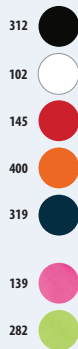

SOL'S PIX 72101

Polyester 190T - 100% Polyester

Dimensions - 31 x 40 x 9,5 cm

€ H.T.	COLORIS	20	200	2000
PIX	COULEUR	1,62€	1,41€	1,26€