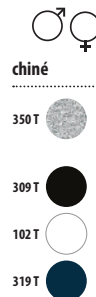

Produits vendus non marqués.