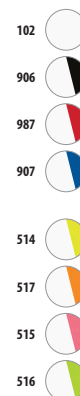

SOL'S SUNNY Kids 88111

Twill 180 - 100% coton brossé léger
Forme 5 panneaux

Taille unique

€ H.T.	COLORIS	25	100	1000
SUNNY KIDS	BLANC	2,90€	2,66€	2,38€
	COULEUR	2,90€	2,66€	2,38€