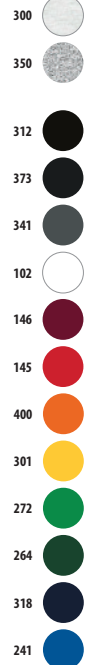

SOL'S TURBO

01652

Polyester 340

100% polyester - Intérieur gratté

XS	S	M	L	XL	XXL	3XL	4XL	5XL
68/51	69/54	70/57	71/60	72/63	73/66	74/69	75/72	76/75

13 KG
58 X 40 X 52 CM

€ H.T.	COLORIS	1	20	200
TURBO	COULEUR	41,33€	37,95€	33,96€
	COULEUR 3XL ET +	47,52€	43,64€	39,05€

3 FILS

chiné

SOL'S NEW SUPREME

13250

Molleton gratté 280

50% coton Ringspun - 50% polyester

XS	S	M	L	XL	XXL	3XL	4XL*
67/48	68/51	69/54	70/57	71/60	72/63	73/66	74/69

*Taille disponible sur certaines couleurs

10,8 KG
58 X 38 X 42 CM

€ H.T.	COLORIS	5	25	250
NEW SUPREME	BLANC	23,45€	21,53€	19,27€
	BLANC 3XL	27,46€	25,22€	22,57€
	BLANC 4XL	32,98€	30,29€	27,10€
	COULEUR	23,45€	21,53€	19,27€
	COULEUR 3XL	27,46€	25,22€	22,57€
	COULEUR 4XL	32,98€	30,29€	27,10€

RÉFÉRENCES COULEURS SOLO Group

102 Blanc
145 Rouge
146 Bordeaux

204 Bleu Bugatti / Marine pro
241 Royal
264 Vert bouteille

272 Vert prairie
300 Blanc chiné
301 Jaune

306 Jaune fluo
312 Noir
318 Marine

341 Gris flanelle
350 Gris chiné
373 Anthracite foncé

400 Orange
404 Orange fluo
797 Gris foncé / Noir

937 Rouge / Noir