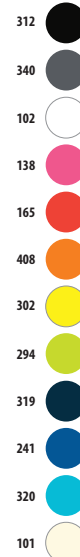

NEW

SOL'S MAJORCA 04097

Toile 180
100% coton

Dimensions - 38 x 42 cm

€ H.T.	COLORIS	50	200	2000
MAJORCA	NATUREL	1,67€	1,45€	1,30€
	COULEUR	2,16€	1,88€	1,68€