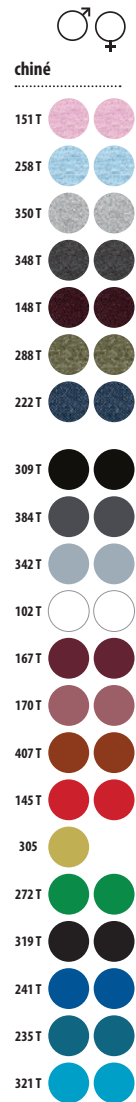

BEST FOR DTG
COUPÉ COUSU

TEE-SHIRTS

SOL'S REGENT FIT
00553

Jersey 150
100% coton semi-peigné Ringspun

XS	S	M	L	XL	XXL
66/45	70/48	72/51	74/54	76/57	78/61

€ H.T.	COLORIS	10	100	1000
REGENT FIT	BLANC	4,51€	4,14€	3,71€
	COULEUR	5,75€	5,28€	4,72€
	CHINE	7,18€	6,60€	5,90€

SOL'S REGENT FIT
Women 02758

Jersey 150
100% coton semi-peigné Ringspun

S	M	L	XL	XXL
61/41	63/44	65/47	67/50	69/53

€ H.T.	COLORIS	10	50	1000
REGENT FIT WOMEN	BLANC	4,51€	4,14€	3,71€
	COULEUR	5,75€	5,28€	4,72€
	CHINE	7,18€	6,60€	5,90€

RÉFÉRENCES COULEURS SOLO Group

102 Blanc	145 Rouge	168 Hibiscus	235 Bleu canard	280 Vert pomme	305 Miel	323 Vert crèmeux	398 Chocolat
136 Rose orchidée	148 Oxblood chiné (1)	170 Vieux rose	241 Royal	281 Lime	309 Noir profond	342 Gris pur	400 Orange
138 Rose flash	151 Rose chiné (2)	220 Ciel	258 Bleu ciel chiné (4)	288 Kaki chiné (5)	318 Marine	348 Anthracite chiné (6)	407 Terracotta
140 Fuchsia	154 Rouge tango	222 Denim chiné (3)	270 Emeraude	301 Jaune	319 French marine	350 Gris chiné (7)	712 Violet foncé
143 Rose crèmeux	167 Bordeaux foncé	225 Bleu atoll	272 Vert prairie	302 Citron	321 Aqua	384 Gris foncé	

(1) Oxblood chiné : 60 % coton / 40 % polyester - (2) Rose chiné : 60 % coton / 40 % polyester - (3) Denim chiné : 60 % coton / 40 % polyester - (4) Bleu ciel chiné : 60 % coton / 40 % polyester - (5) Kaki chiné : 60 % coton / 40 % polyester - (6) Anthracite chiné : 60 % coton / 40 % polyester - (7) Gris chiné : 85 % coton / 15 % viscose