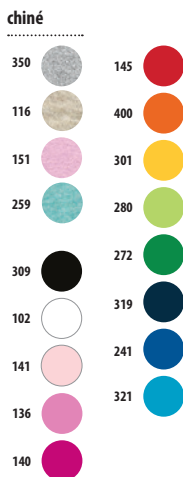

7,1 KG  
38 X 28 X 38 CM

€ H.T.	COLORIS	10	100	1000
CRUSADER KIDS	BLANC	4,36€	4,00€	3,58€
	COULEUR	4,93€	4,53€	4,05€
	CHINE	6,16€	5,66€	5,07€