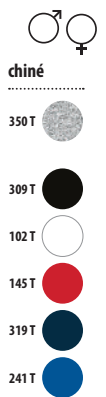

RÉFÉRENCES COULEURS SOLO Group

102 Blanc	145 Rouge	225 Bleu atoll	268 Kaki	285 Mint	309 Noir profond	321 Aqua	400 Orange
136 Rose orchidée	158 Corail	241 Royal	272 Vert prairie	300 Blanc chiné⁽¹⁾	318 Marine	350 Gris chiné⁽²⁾	712 Violet foncé
140 Fuchsia	167 Bordeaux foncé	244 Denim	280 Vert pomme	301 Jaune	319 French marine	384 Gris foncé	

(1) Blanc chiné : 98 % coton / 2 % viscose - (2) Gris chiné : 85 % coton / 15 % viscose