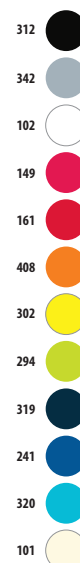

## SOL'S MAJORCA 04097

Toile 180  
100% coton

Dimensions - 38 x 42 cm

€ H.T.	COLORIS	50	200	2000
MAJORCA	NATUREL	1,67€	1,45€	1,30€
	COULEUR	2,16€	1,88€	1,68€

**2 IN 1**

**NEW**