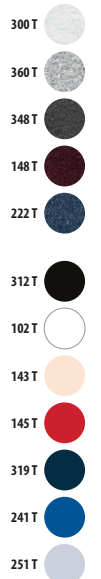

SOL'S SULLY Women 03104

Molleton 280 technologie LSF (low shrinkage fabric) - 80% coton Ringspun - 20% polyester

XS	S	M	L	XL	XXL	3XL
70/48	71/51	72/54	73/57	74/60	75/63	76/66

XS	S	M	L	XL	XXL
62/44	63/47	64/50	65/53	66/56	67/59

€ H.T.	COLORIS	5	25	250
SULLY	BLANC	20,50€	18,82€	16,84€
	BLANC 3XL	22,58€	20,74€	18,56€
	COULEUR	20,50€	18,82€	16,84€
	COULEUR 3XL	22,58€	20,74€	18,56€
SULLY WOMEN	BLANC	20,50€	18,82€	16,84€
	COULEUR	20,50€	18,82€	16,84€

BEST FOR DTG - 3 FILS

chiné