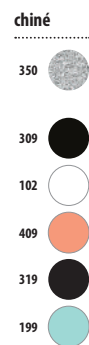

RÉFÉRENCES COULEURS SOLO Group

102 Blanc	126 Beige foncé	199 Bleu arctique	309 Noir profond	350 Gris chiné (1)
104 Ecrû	161 Rouge vif	291 Vert empire	319 French marine	409 Pêche

(1) Gris chiné : 85 % coton bio / 15 % viscose