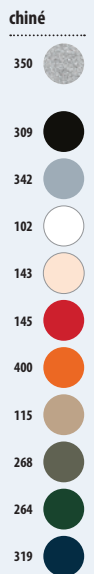

RÉFÉRENCES COULEURS SOLO Group

102 Blanc	137 Rose moyen	145 Rouge	259 Vert chiné clair⁽¹⁾	280 Vert pomme	321 Aqua	400 Orange
115 Sable	140 Fuchsia	151 Rose chiné⁽²⁾	264 Vert bouteille	301 Jaune	342 Gris pur	712 Violet foncé
116 Beige chiné⁽¹⁾	141 Rose pâle	220 Ciel	268 Kaki	309 Noir profond	350 Gris chiné⁽⁴⁾	
136 Rose orchidée	143 Rose crémeux	241 Royal	272 Vert prairie	319 French marine	398 Chocolat	

(1) Beige chiné : 60 % coton bio / 40 % polyester recyclé - (2) Rose chiné : 60 % coton bio / 40 % polyester recyclé - (3) Vert chiné clair : 60 % coton bio / 40 % polyester recyclé - (4) Gris chiné : SOL'S Imperial et SOL'S Imperial LSL KIDS : 85 % coton / 15 % viscose - SOL'S CRUSADER KIDS et SOL'S MILO KIDS : 85 % coton bio / 15 % viscose