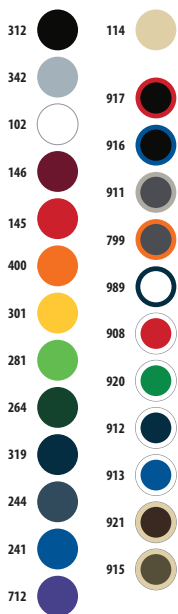

SOL'S LONG BEACH 00594

Twill 260
100% coton brossé épais
Forme 5 panneaux

Taille unique

€ H.T.	COLORIS	25	100	1000	
	LONG BEACH	COULEUR	3,49€	3,20€	2,86€

FERMETURE PAR
BOUCLE MÉTAL

SOL'S BUFFALO 88100

Twill 260
100% coton brossé épais
Forme 6 panneaux

Taille unique

€ H.T.	COLORIS	25	100	1000	
	BUFFALO	BLANC	3,49€	3,20€	2,86€
		COULEUR	3,49€	3,20€	2,86€
		IMPRIME	4,44€	4,08€	3,65€

FERMETURE PAR
BOUCLE MÉTAL

SOL'S BOOSTER 00595

Twill 260
100% coton brossé épais
Forme 5 panneaux

Taille unique

€ H.T.	COLORIS	25	100	1000	
	BOOSTER	COULEUR	4,41€	4,05€	3,62€

FERMETURE
PAR BOUCLE
MÉTAL