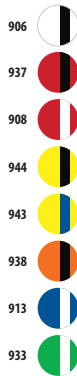

SOL'S MARACANA 2 SSL 01638

Interlock 140
100% polyester

	S	M	L	XL	XXL
A/B	70/50	72/53	74/56	76/59	78/62

	9,4 KG
5	50
	57 X 38 X 27 CM

SOL'S MARACANA 2 SSL Kids 01639

Interlock 140
100% polyester

	6 ANS	8 ANS	10 ANS	12 ANS
cm	116 cm	128 cm	140 cm	152 cm
A/B	51/36	53/38	55/40	57/42

	9 KG
5	50
	47 X 33 X 28 CM

€ H.T.	COLORIS	5	50	500
MARACANA 2 SSL	COULEUR	19,14€	17,57€	15,72€
MARACANA 2 KIDS SSL	COULEUR	18,44€	16,93€	15,15€