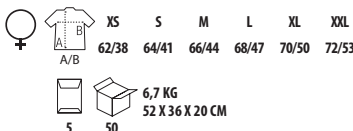

€ H.T.	COLORIS	5	50	500
COSMIC 155 WOMEN	BLANC	6,81€	6,25€	5,59€
	COULEUR	7,14€	6,56€	5,87€