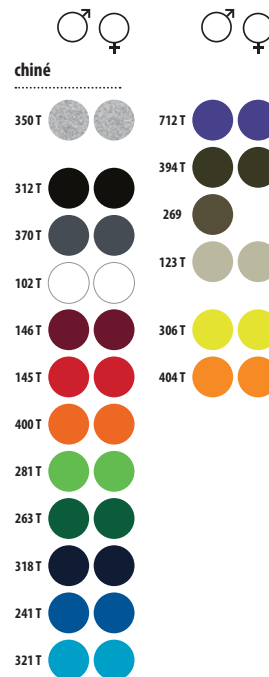

**RÉFÉRENCES COULEURS SOLO Group**

102 Blanc	146 Bordeaux	269 Army	312 Noir	350 Gris chiné	400 Orange
123 Corde	241 Royal	281 Lime	318 Marine	370 Anthracite	404 Orange fluo
145 Rouge	263 Vert sapin	306 Jaune fluo	321 Aqua	394 Chocolat foncé	712 Violet foncé