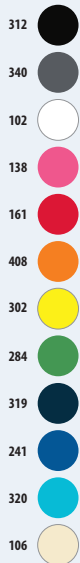

SOL'S AUSTIN 04089

Non tissé 80
100% polypropylène

Dimensions - 40 x 40 cm

€ H.T.	COLORIS	1	10	200
AUSTIN	COULEUR	0,74€	0,65€	0,58€

RÉFÉRENCES COULEURS SOLO Group

102 Blanc	146 Bordeaux	220 Ciel	280 Vert pomme	302 Citron	321 Aqua	400 Orange
106 Crème	153 Corail fluo	238 Outremer	284 Vert bourgeon	312 Noir	340 Gris moyen	408 Orange moyen
138 Rose flash	161 Rouge vif	241 Royal	294 Vert jaune	319 French marine	342 Gris pur	720 Violet
145 Rouge	165 Rouge coquelicot	272 Vert prairie	301 Jaune	320 Turquoise	385 Graphite	926 Camouflage