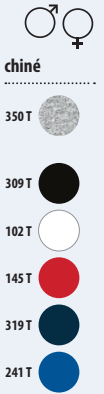

€ H.T.	COLORIS	10	50	500
MILLENIUM MEN	BLANC	13,45€	12,35€	11,05€
	BLANC 3XL	14,81€	13,60€	12,17€
	COULEUR	14,78€	13,57€	12,14€
	COULEUR 3XL	16,27€	14,94€	13,37€
MILLENIUM WOMEN	BLANC	13,45€	12,35€	11,05€
	COULEUR	14,78€	13,57€	12,14€