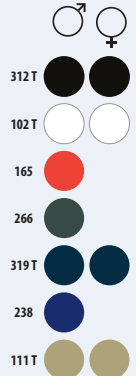

PANTALONS,
BERMUDAS & SHORTS

RÉFÉRENCES COULEURS SOLO Group

102 Blanc	165 Rouge coquelicot	266 Vert forêt	317 Marine prowear	384 Gris foncé
111 Châtaigne	238 Outremer	312 Noir	319 French marine	406 Terre d'ombre