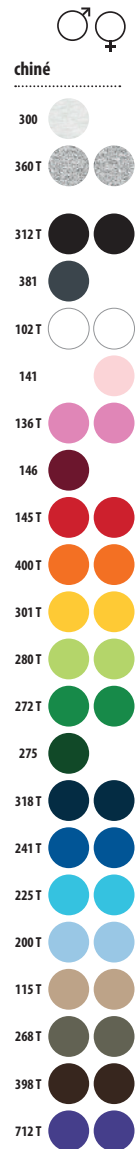

COTON PEIGNÉ 210

POLOS

SOL'S PEOPLE

11310

Maille piquée 210
100% coton peigné Ringspun

♀		S	M	L	XL	XXL	3XL*
	A/B	61/43	63/46	65/49	67/52	69/55	71/58

*Taille disponible sur certaines couleurs

		9,4 KG
5	50	46 X 33 X 30 CM

€ H.T.	COLORIS	5	50	500
PEOPLE	BLANC	14,15€	12,99€	11,62€
	BLANC 3XL	16,24€	14,92€	13,35€
	COULEUR	16,45€	15,11€	13,52€
	COULEUR 3XL	18,92€	17,38€	15,55€

SOL'S SPRING II

11362

Maille piquée 210
100% coton peigné Ringspun

♂		S	M	L	XL	XXL	3XL*	4XL*	5XL*
	A/B	70/50	72/53	74/56	76/59	79/62	83/66	87/70	91/74

*Taille disponible sur certaines couleurs

		12,7 KG
5	50	57 X 38 X 30 CM

€ H.T.	COLORIS	5	50	500
SPRING II	BLANC	14,15€	12,99€	11,62€
	BLANC 3XL	16,24€	14,92€	13,35€
	BLANC 4XL ET +	20,29€	18,63€	16,67€
	COULEUR	16,45€	15,11€	13,52€
	COULEUR 3XL	18,92€	17,38€	15,55€
	COULEUR 4XL ET +	23,65€	21,71€	19,43€

RÉFÉRENCES COULEURS SOLO Group

102 Blanc	141 Rose pâle	200 Ciel	268 Kaki	280 Vert pomme	318 Marine	398 Chocolat
115 Sable	145 Rouge	225 Bleu atoll	269 Army	300 Blanc chiné⁽¹⁾	321 Aqua	400 Orange
136 Rose orchidée	146 Bordeaux	235 Bleu canard	272 Vert prairie	301 Jaune	360 Gris chiné⁽²⁾	712 Violet foncé
140 Fuchsia	147 Rose	241 Royal	275 Vert golf	312 Noir	381 Gris souris	

(1) Blanc chiné : 98 % coton / 2 % viscose - (2) Gris chiné : 85 % coton / 15 % viscose